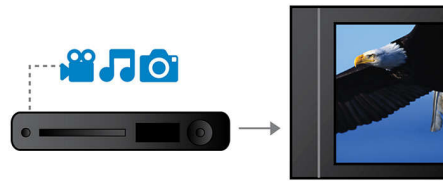

Възпроизвежда всичко

Възпроизвеждайте практически всеки мултимедийен формат - бил той DivX, MP3s, WMA или JPEG. Убедете се в ненадминатото удобство на големите възможности за възпроизвеждане и в лукса да показвате мултимедийните си файлове на телевизора или на системата за домашно кино - в уютната обстановка на вашата дневна.