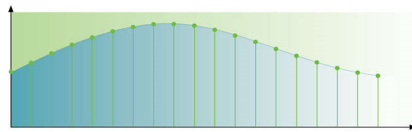

192kHz/24-битов аудио ЦАП

Семплирането с 192 kHz позволява точно възпроизвеждане на оригиналните звукови криви. В съчетание с 24-битовата разделителна способност от оригиналния аналогов звук се улавя повече информация, което води до много по-вярно аудио възпроизвеждане.