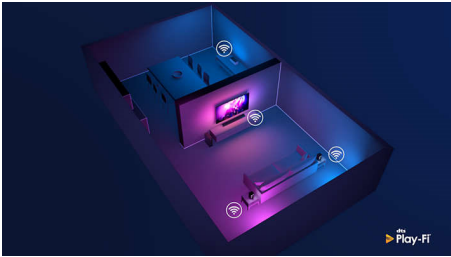

Bezdrôtový domáci reproduktor

Wi-Fi. Zvuk Multi room Kompatibilné so systémom DTS Play-Fi, Spája sa s hlasovými asistentmi, Zabudované LED

Hlavné prvky

Play-Fi. Zvuk Multi room a ešte viac

Tento bezdrôtový reproduktor je kompatibilný so systémom DTS Play-Fi, takže môžete jednoducho synchronizovať s inými reproduktormi kompatibilnými so systémom Play-Fi pre zvuk do viacerých miestností. Ak váš zvukový panel podporuje systém Play-Fi Surround, môžete dokonca spraviť z tohto reproduktora súčasť naozajstnej zostavy s priestorovým zvukom pre filmovú noc.

Bohatý zvuk. Spárujte so stereom.

Basový reproduktor, dva pasívne žiariče a výškový reproduktor sa spolu postarajú o bohatý zvuk s výkonnými basmi a oslňujúcou výškou. Streamovanie Wi-Fi zabezpečí signál najvyššej kvality a postará sa o perfektnú synchronizáciu zvuku medzi reproduktormi alebo miestnosťami.

Mohutnejší zvuk pre inteligentný reproduktor

Požiadajte zariadenia so službou Alexa alebo ľubovoľné zariadenie s asistentom Google, aby prehralo hudbu cez reproduktor. Zvýšte hlasitosť na párty. Neskoro v noci ju stíšte. Dostávajúce stále viac noviniek. Všetko úplne bez rúk.

Všetky vaše streamovacie služby

Či už streamujete priamo zo Spotify alebo otvárate albumy s vysokým rozlíšením na platforme Tidal cez aplikáciu Play-Fi, tento reproduktor dokáže streamovať všetko. Od zoznamov prehrávaných súborov v obývačke po podcasty v kancelárii – všetko, čo milujete, bude znieť bohatšie, hlbšie a čistejšie.

Pripojte sa ku všetkým svojim zariadeniam

Vďaka kompatibiliti s technológiami Wi-Fi, Bluetooth, Google Chromecast a Apple AirPlay 2 môžete streamovať svoju obľúbenú hudbu a podcasty tak, ako chcete. Ak používate zariadenia iOS, môžete pomocou Siri ovládať reproduktor svojim hlasom.

Funguje s technológiou Ambilight

Tento bezdrôtový reproduktor si poradí nielen s hudbou, ale aj s technológiou Ambilight. Stačí stlačiť tlačidlo prepojenia

TAW6205/10

Ambilight na reproduktore a pripojiť sa k televízoru. Vychutnajte si hlbší efekt Ambilight pri pozieraní filmov alebo hraní, alebo keď počúvate hudbu.

3,5" basový + 1" výškový, 40 W

3,5" basový + 1" výškový, výstupný výkon 40 W

Sieťové napájanie

Sieťové napájanie. Rozmery 115 x 212 x 116 mm

Konfigurácia zvuku Multi room (Viac miestností)

Konfigurácia zvuku Multi room (Viac miestností) cez službu Philips Sound alebo aplikáciu Play-Fi

Dva pasívne žiariče

Mohutné basy vďaka dvom pasívnym radičom

Wi-Fi. Bluetooth. AirPlay 2

Wi-Fi. Bluetooth. Apple AirPlay 2. Google Chromecast

Funguje s hlasovými asistentmi umelej inteligencie

Funguje s vašimi obľúbenými hlasovými asistentmi umelej inteligencie