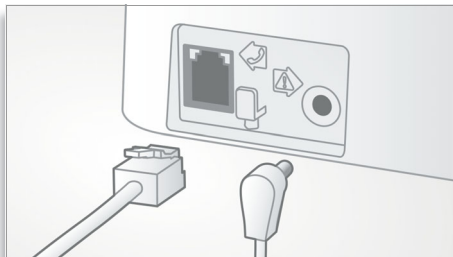

Miljøvenligt produkt

- 60 % reduktion af stråling, når ECO-tilstand er aktiveret
- Lavt strømforbrug: < 0,65 W i standby

PHILIPS

sense and simplicity

Vigtigste nyheder

Nem opsætning

Masser af bekvemmelighed takket være nem opsætning. Forenklet installation – plug & play-produkt