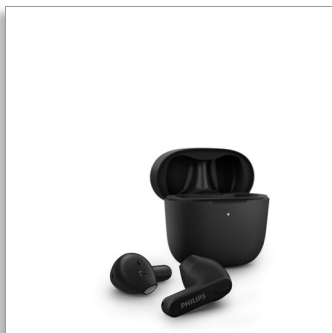

Philips
Skutočne bezdrôtové
slúchadlá

Slúchadlá nasadené na vonkajšom
uchu

Super malé prenosné nabíjacie
puzdro
Ochrana IPX4 proti vode
Až 18 hodín prehrávania

TAT2236BK

Mimoriadne tenké puzdro. Pohodlne sedia.