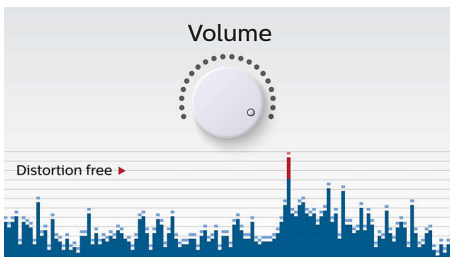

Función que evita los cortes

La función que evita los cortes permite reproducir música con una alta calidad, incluso

cuando la batería está baja. Acepta un intervalo de señales de entrada que va de 300 mV a 1000 mV y mantiene los altavoces a salvo de daños por distorsión. Esta función integrada controla la señal musical cuando atraviesa el amplificador y mantiene los altos dentro del rango del amplificador, evitando la distorsión del audio provocada por los cortes sin afectar a la potencia. La capacidad de un altavoz portátil para reproducir los altos musicales disminuye con la energía de la batería, pero la función que evita los cortes reduce los altos causados por la batería baja, manteniendo la música libre de distorsiones.