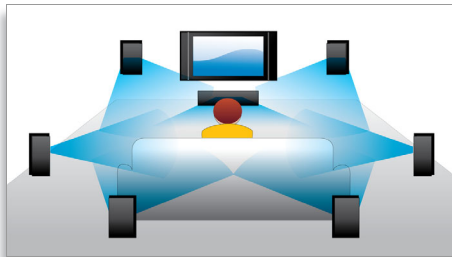

Dolby TrueHD

Technológia Dolby TrueHD poskytuje ten najkvalitnejší zvuk z diskov Blu-ray.

Reprodukovaný zvuk je prakticky nerozpoznateľný od štúdiovej nahrávky, takže budete počuť presne to, čo pre vás pripravili jeho tvorcovia. Technológia Dolby TrueHD je dokonalým vyvrcholením vášho zážitku zo zábavy vo vysokom rozlíšení.

USB 2.0

Univerzálna sériová zbernica (USB) je priemyselný štandard, ktorý umožňuje ľahké vysokorychlostné pripojenie periférnych zariadení do počítačov, spotrebnej elektroniky a mobilných zariadení. Rozhranie USB 2.0 poskytuje lepší a vyšší výkon – až 40-krát rýchlejší v porovnaní s rozhraním USB 1.0, a prenos dát rýchlosťou až 480 Mb/s namiesto pôvodných 12 Mb/s. Keď ho zapojíte, nakonfiguruje sa automaticky. Ak máte prenosné zariadenia alebo pevné disky s rozhraním USB 2.0, stačí ich pripojiť, vybrať film, hudbu alebo fotografie a spustiť prehrávanie.