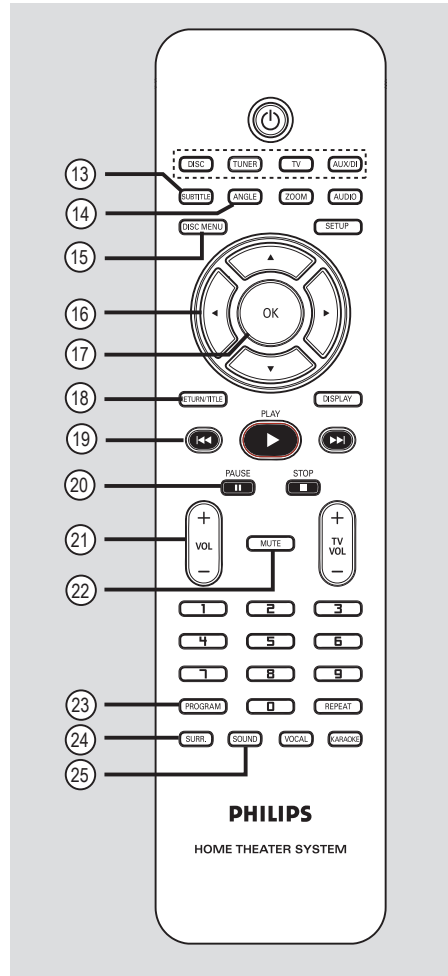

m SUBTITLE fi L
2 2VhV2

n ANGLE fi L
2 2VhV2 2 ;

o DISC MENU fi L
2 2VhV2
2 2hUVAehUV2

p h i d e
2V[eU
2fg`Vd
2fg`Vd

q OK
2

r RETURN/TITLE fi # L
2 2VhV2
2 2hUV2D@B2
2

S . ' >
2V[eU A
2fg`Vd

t PAUSE Å fi L
2V[eU

u VOL "+ - fi L
2

v MUTE fi L
2

w PROGRAM fi L
2V[eU A
2fg`Vd

x SURR. fi L
2

y SOUND fi L
2

中文 (繁體)