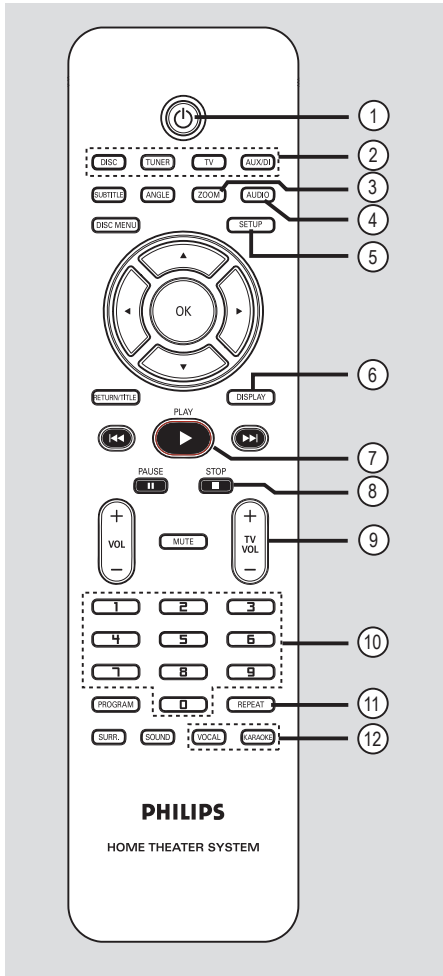

中文 (繁體)

- a **STANDBY ON** 2 1 L
- 2
- b 2
- c **OPEN CLOSE** 2 1 # L fID@5M  
D5I C9L  
2 A
- d 2
- e 2u fID@5M D5I C9L  
2V[eU ; A  
2fg`Vd2 ;
- f **SOURCE** fl L  
2 V[eU fg`Vd2  
:XA\_i; fh2 2Sgj 2
- g **VOL** fl L2  
2
- h **MIC LEVEL** fl L2  
2 2a^g\_Vd
- i **MIC** fl ;  
2
- C fl L  
2  
2V[eU  
2fg`Vd
- . 2>  
2V[eU A
- 2fg`Vd  
2Sgj AV[ 2Sgj 2 2V[Y[fS^2[`2

- c · ZOOM fl L  
2
- d · AUDIO fl L  
2 2: VhV; 2 2: UV;
- e · SETUP fl L  
2 A
- f · DISPLAY fl L  
2 2
- g · PLAY É fl L  
2M|eU
- h · STOP Ç fl L  
2  
2M|eU  
2M|eU  
2fg: Wd
- i · TV VOL+ - fl L  
2 2
- j · fl! - L  
2 A  
2
- k · REPEAT fl L  
2
- l · VOCAL fl L  
2
- KARAOKE fl C?L  
2