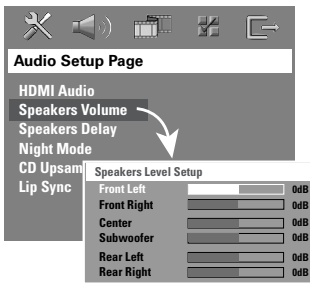

E 2 2d e 2 2' 2GdYU_Yfg' 8Y Uh2•2
: ; 2

; 2 2

""
2efab2

A 2 M eU 2
G9HD

B 2 2 2 2' 25i Xj c' Gyhi d' DU Y2•2
: ;

C 2 2e 2 2' 2GdYU_Yfg' Jc' i aY2•2
; 2

F 2 2h i 2
2 B2e12-2CG2e1;

G 2 2C?2

2e12

2EBue2

2

2

D 2 2h i 2 2
: ?HVT2-2=HVT; 2C?2

中文 (繁體)