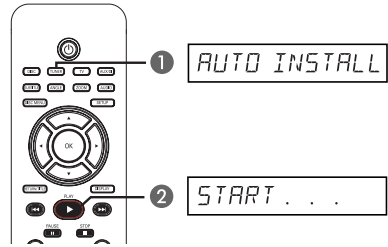

: A AK

A 2 2GCI F792
X 2 2
H B9F;
B 2 2 2 2
è eVsdUZ2P2 2N
C 2 2B

中文(繁體)

D 2 2
d 2 2

A 2 2H B9F
è 2 Sgf a2[` ef S^^2bdVèe2b^Sk
:

2FB2 2X_2 2

B 2 2D@5M 2
ef Sdf 2@@ 2 2 ; 2
è 2 2X_2
2_i2
è 2
è 2

DB2 2_i2
2 2 ;
2
2

2 2DB2

2
2G2
b^VèeVUZWU] 2S`fW`S :
;