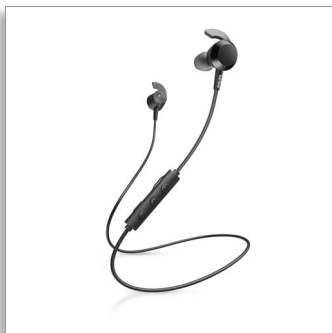

Philips  
Bežične slušalice za  
unutrašnjost uha

Drajveri od 8,6 mm / zatvoreni  
dizajn  
Za unutrašnjost uha

TAE4205BK

## Osetite bas

Obožavate trenutke kada se oglasi bas? Ove bežične slušalice daju snažan bas pomoću jednog dugmeta. Dobijate 10 sati reprodukcije, brzo punjenje i mekane lučne držače bezbedan dizajn i bolju pasivnu izolaciju buke.