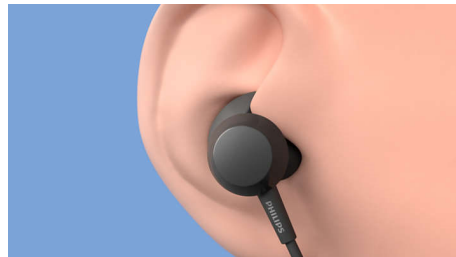

Bezbedne, savitljive, udobne

Ovalna akustična cev i zamenjivi uložci omogućuju da slušalice udobno naležu u uši. Mekani lučni držači tesno naležu na zadnji deo uveta, tako da slušalice sigurno stoje na mestu i pružaju bolju pasivnu izolaciju od buke.