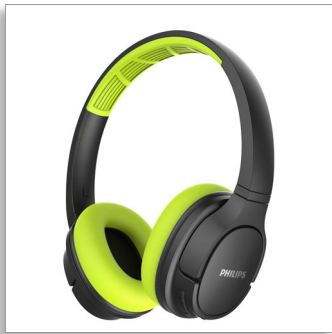

Philips
무선 헤드폰

40mm 드라이버 / 밀폐형
Over-ear
방한 / 방수

TASH402LF

쿨하게 .

하지만 열기는 뜨겁게 .

이 무선 방한 Over-ear 헤드폰과 함께 개인 기록을 경신해 보세요 . 가볍고 편안한 착용감을 자랑하며 한 번 충전으로 20 시간 사용이 가능합니다 . 쿨링 이어컵 쿠션 덕분에 열기가 강해져도 집중을 유지할 수 있습니다 .

체육관부터 길거리까지

- 통기성 좋은 이어컵 쿠션 . 손쉽게 분리하여 세척 가능
- 선명한 음질을 위해 되울림 현상 제거 기능이 장착된 내장형 마이크
- 세련된 디자인 . 평면 접이식 이어컵

운동 재생 목록부터 중요한 전화까지

- 40mm 네오디뮴 어쿠스틱 드라이버
- 섬세한 사운드 . 생생한 저음 . 적정 수준의 소음 차단 효과
- 스마트 페어링 . Bluetooth 장치 자동 검색

20 시간의 재생 시간 . 쿨링 이어컵 .

- 20 시간의 재생 시간
- 쿨링 이어컵 . 쾌적하게 운동하기
- 평면 접이식 디자인 . 간편한 보관
- IPX4 방수 및 방한
- 고속 충전 . 10 분 충전으로 2 시간 재생

PHILIPS

사양

사운드

- 음향 향상 기능 : 에코 조절, 잡음 차단
- 스피커 직경 : 40 mm
- 다이아프램 : PET
- 임피던스 : 32Ohm
- 마그넷 유형 : 네오디움
- 음성 코일 : 구리
- 주파수 응답 : 20 - 20 000 Hz
- 감도 : 90 dB
- 유형 :: 다이내믹

이 헤드폰은 이동 중에도 걱정 없이 20 시간 동안 지속적으로 음악을 즐길 수 있습니다.

40mm 드라이버

운동 재생 목록과 함께 운동 강도를 더 높여보십시오. 완벽하게 튜닝된 40mm 네오디움 어쿠스틱 드라이버가 저음을 생생하게 전달하며 밀폐형 구조가 적정 수준의 소음 차단 효과를 제공합니다. 다른 사람들을 방해하지 않고 강렬한 사운드를 즐길 수 있습니다.

통기성 좋은 이어컵 쿠션