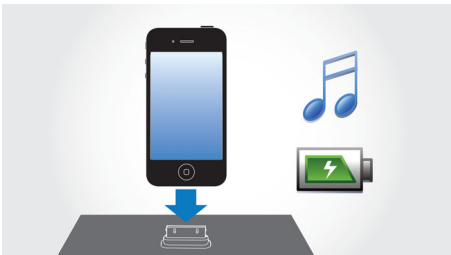

Design som passer interiøret

- Kabinett i aluminium

PHILIPS

Høydepunkter

Alarm for ukedag/helg

Denne klokkeradioen er laget med tanke på en moderne livsstil, og den har en dobbel alarmfunksjon. Det gjør at du kan angi forskjellige alarmtider for ukedager og helg eller forskjellige alarminnstillinger for par. Alarminnstillingene kan skreddersys for samme alarmtid hele uken fra mandag til søndag. Eller du kan angi alarmen for en tidlig start på ukedagene fra mandag til fredag, og få sove lenge på lørdag og søndag. Hva du enn velger sparer denne praktiske funksjonen deg for å måtte stille forskjellige alarmtider hver kveld.

Spill av og lad iPod/iPhone

Gled deg over favoritt-MP3-musikken din mens du lader opp iPod/iPhone. Med dokkingstasjonen kan du koble den bærbare enheten direkte til underholdningssystemet med dokkingstasjon, slik at du kan lytte til favorittmusikken med suveren lyd. Den lader også opp iPod/iPhone mens den spiller sangene, slik at du kan nyte musikken uten å bekymre deg for at batteriet til den bærbare spilleren blir tomt. Underholdningssystemet