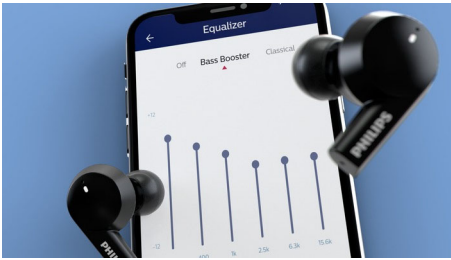

TAT5505BK/00

Esiletõstetud tooted

Stiilne disain

Need täielikult juhtmevabad kõrvaklapid näevad head välja ja lasevad teil nautida oma muusikat ka siis, kui olete liikvel. Hübridne aktiivne mürasummutus vähendab välist müra, et miski ei jääks teie ja teie muusika vahele. Teadlikkuse režiim toob vajadusel maailma uuesti lähemale.

Philipsi kõrvaklappide rakendus

Täiustage bassitoone. Tooge kõrged helid alla. Philipsi kõrvaklappide rakendus annab teile kontrolli kuulatava muusika üle. Reguleerige helitugevust ise või valige eelseadistatud