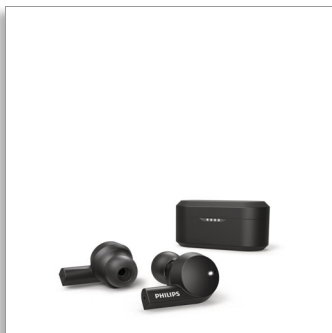

Philips
Täielikult juhtmevabad
kõrvasisesed kõrvaklapid

8 mm elementide ja suletud
tagaosaga

Aktiivne mürasummutus
Mustad
Bluetooth®

TAT5505BK

Teie heli. Teie stiil.

Vahet ei ole, kas kuulate muusikat või teete kõnesid – need täielikult juhtmevabad kõrvaklapid pakuvad alati parimat kvaliteeti. Aktiivne mürasummutus eemaldab taustamüra ja Philipsi kõrvaklappide rakendus võimaldab teil muuta klappidest kostuvat heli vastavalt oma soovidele. Muusika pausile panemiseks eemaldage üks kõrvaklappidest kõrvast.

Heli, mida tahate

- Laadimisümbris. Saage kuni 20 tundi mänguaega
- Võimsad 8 mm neodüümist kõlarielemendid. Võimas bass, selge heli
- Teadlikkuse režiim. Lase maailm sisse, kui vaja
- Ovaalne helikanal. Silikoonist otsikud

Valmis nii päeval kui ka öösel

- Kindel ühenduvus. Kõrvaklappide integreeritud juhtnupud
- Äratage hõlpsalt oma telefoni häälassistent
- IPX5 vee- ja higikindlus

PHILIPS

Täielikult juhtmevabad kõrvaklapid
8 mm elementide ja suletud tagaosaga Aktiivne mürasummutus, Mustad, Bluetooth®