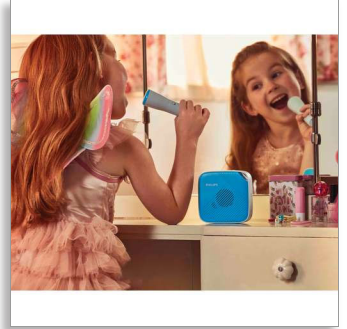

Philips
Altavoz inalámbrico

Micrófono inalámbrico de 5 m
Empare. con Bluetooth inteligente
6 horas de reproducción
105 x 105 x 38 mm

TAS4405N

Que se escuche fuerte

Deja que los demás sean los protagonistas con el colorido altavoz Bluetooth con micrófono inalámbrico. Desde canciones hasta historias y presentaciones de clases, la grabación con un solo botón permite que los niños bajen pistas con facilidad. Obtienes un sonido nítido y 6 horas de tiempo de reproducción.

El micrófono es todo tuyo

- Canta, habla y disfrútalo.
- Controlador de rango completo de 1.5". Sonido nítido
- Micrófono inalámbrico. Canta al compás de la música y graba en la tarjeta Micro SD
- 6 horas de tiempo de reproducción. 2.5 horas de tiempo de carga

Funciona en cualquier lugar

- Tiempo de reproducción sencillo
- Fácil de transportar. Dimensiones: 105 x 105 x 38 mm
- Botones para reproducir/pausar pistas, subir/bajar el volumen, grabar sonidos y cambiar la fuente
- Hasta 10 m de alcance inalámbrico

TAS4405N/00

Destacados

Canta, habla y disfrútalo.

Este altavoz Bluetooth ultraportátil cuenta con un micrófono inalámbrico. Los niños pueden cantar al compás de su música, contar historias o incluso representar escenas de películas inventadas con sus amigos. Independientemente de lo que elijan hacer, la grabación con un solo botón les permite colocar sus pistas en una tarjeta Micro SD de manera más sencilla.