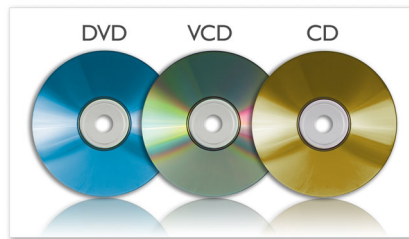

PHILIPS

Repere

Redare MP3-CD, CD și CD-RW

MP3 este o tehnologie de compresie revoluționară prin care fișiere mari de muzică în format digital pot fi făcute de până la 10 ori mai mici, fără a le degrada radical calitatea audio. Un singur CD poate stoca până la 10 ore de muzică.

Vizionare imagini JPEG de pe un disc cu fotografii

Redați fotografiile JPEG salvate pe discul dvs. Retrațiți momentele preferate cu familia și prietenii oricând doriți!

DVD, DVD+/-RW, (S)VCD, CD

DVD playerul portabil Philips este compatibil cu majoritatea discurilor DVD și CD disponibile pe piață. DVD, DVD+/-R, DVD+/-RW, (S)VCD și CD – toate pot fi redade pe DVD player. DVD+/-R este un termen prescurtat pentru o unitate DVD care poate accepta ambele formate DVD uzuale înregistrabile. De asemenea, DVD+/-RW acceptă ambele tipuri de discuri uzuale reinscriptibile.