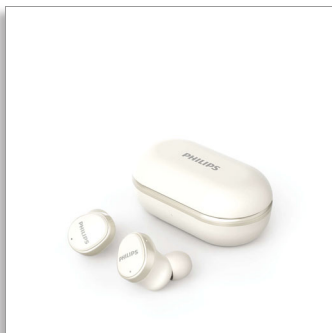

Philips
Истински безжични
слушалки

12 мм неодимови мембрани
Активно шумопотискане (ANC)
Сигурно и удобно прилягане в
ухото
До 29 часа време за
възпроизвеждане

TAT4556WT

Вашата музика. По вашия начин.

Тези истински безжични слушалки с хибридно активно шумопотискане регулират фоновия шум и ви предоставят ясения звук и добрите басы, които искате. Насладете се на удобно прилягане, устойчивост на пръски и изпотяване IPX4 и 29 часа време за възпроизвеждане с калъфа.

Чист звук. Добри басы.

- 12 мм неодимови мембрани за ясен звук и добри басы
- Поддържа AAC код, изключително висококачествен източник на звук
- Фокусът е винаги върху музиката. Хибридно активно шумопотискане

Изключително удобни. Суперкомфортни.

- Лесно управление и сдвояване
- Режимът моно ви позволява да осъществявате повиквания, като използвате една микрокапсула
- Сигурно и удобно прилягане в ухото

Преносим калъф за зареждане. До 29 часа време за възпроизвеждане

- Тип батерия (Микрокапсула): Lithium Polymer (Built-in)
- Тегло на батерията (Общо): 11 гр
- Капацитет на батерията (Калъф): 500 mAh
- Капацитет на батерията (Микрокапсула): 55 mAh
- Време за живот на батерията в режим на готовност: 80 hr