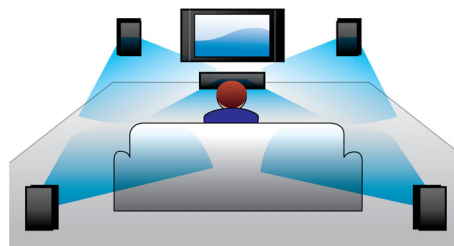

Dolby TrueHD og DTS HD

Dolby TrueHD og DTS-HD Master Audio Essential leverer den fineste lyd kvalitet fra dine Blu-ray-diske. Den gengivne lyd er stort set umulig at skelne fra studie-masteren, så du kommer til at høre det, skaberne af værket ønskede, at du skulle høre. Dolby TrueHD og DTS-HD Master Audio Essential fuldender din high definition-underholdningsoplevelse.