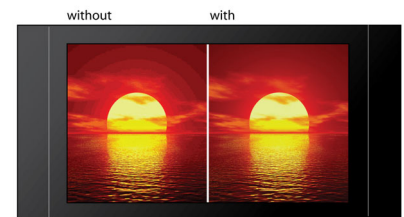

12-bits/108-MHz videoverwerking

12-bits Video DAC is een superieure digitaal-naar-analoog converter die elk detail van de authentieke beeldkwaliteit behoudt. De converter geeft subtiele schaduwen en vloeiendere kleurgradaties weer, zodat het beeld levendiger en natuurlijker wordt. De beperkingen van de traditionele 10-bits DAC worden met name duidelijk wanneer grote schermen en projectors worden gebruikt.

192-kHz/24-bits audio-DAC

Dankzij samplen met 192 kHz kunt u een juiste weergave krijgen van de oorspronkelijke geluidscurves. Samen met een 24-bits resolutie wordt er nog meer informatie van de oorspronkelijke analoge geluidsgolf opgeslagen, waardoor de audioweergave enorm wordt verbeterd.

Aanpassing aan scherm

Wat u ook kijkt en op welke TV dan ook, met de functie voor aanpassing aan het scherm wordt het hele scherm gevuld met het beeld. Geen vervelende zwarte balken meer boven en onder het beeld, zonder dat u dit zelf hoeft aan te passen. Druk op de knop voor aanpassing aan het scherm, kies het formaat en bekijk uw film op volledig scherm.

DivX
ULTRA

Publicatiedatum
2015-04-05

Versie: 2.0.3

12 NC: 8670 000 90324
EAN: 87 12581 64487 1

© 2015 Koninklijke Philips N.V.
Alle rechten voorbehouden.

Specificaties kunnen zonder voorafgaande kennisgeving worden gewijzigd. Handelsmerken zijn het eigendom van Koninklijke Philips N.V. en hun respectieve eigenaren.

www.philips.com