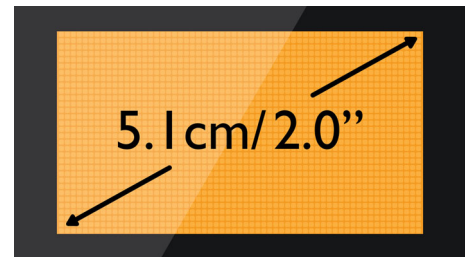

5,1 cm/2,0-tums punktmatristeckenfönster

Stort 5,1 cm/2,0-tums punktmatristeckenfönster

Bakgrundsbelyst knappsats

Bakgrundsbelyst knappsats för enkel åtkomst även i mörker