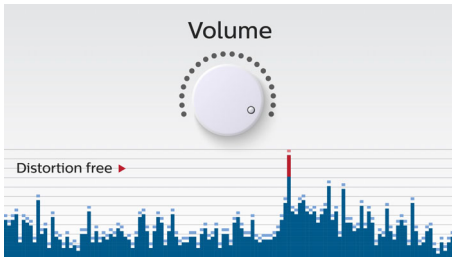

Функция против изрязване

Функцията против изрязване ви позволява да възпроизведете музика по-силно и поддържа високото ѝ качество дори при нисък заряд на

батерията. Тя приема входящи сигнали от 300 mV до 1000 mV и предпазва високоговорителите от повреда от изкривяване. Този високоговорител се справя с изрязването чрез отделна платка за ограничаване на аудио. Тя следи музикалния сигнал, докато той преминава през усилвателя, и поддържа пиковите в рамките на диапазона на усилвателя, предотвратявайки аудио изкривяването, предизвикано от изрязване, без да засяга силата на звука. Възможността на високоговорителя да пресъздава музикални пикове намалява със заряда на батерията, но функцията против изрязване намалява пиковите, причинени от ниския заряд.

Вграден микрофон

С вградения микрофон този високоговорител може да работи и като високоговорител за вашия телефон. Когато ви позвънят, музиката се поставя на пауза и можете да говорите през високоговорителя. Проведете бизнес разговор. Или позвънете на приятел по време на партито. И в двата случая резултатът е идеален.