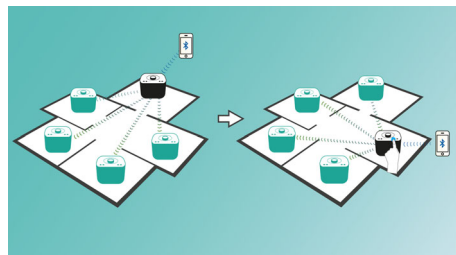

Jednoduše změňte hlavní reproduktor

V rámci každé skupiny izzylink™ může být kterýkoli reproduktor hlavním a streamovat hudbu do ostatních. Chcete-li sdílet svoji vlastní hudbu, stiskněte tlačítka Bluetooth na reproduktoru v místnosti a hudba ze zařízení se okamžitě nasdílí. Ostatní reproduktory z téže skupiny izzylink™ přehrají současně a synchronizovaně stejnou hudbu. Sdílení hudby mezi sebou je opravdu tak jednoduché.