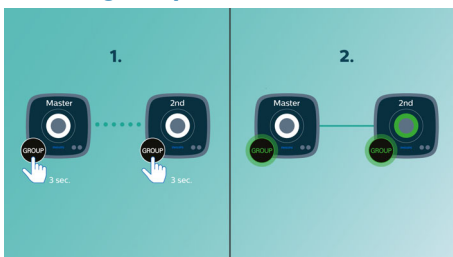

Stačí jedno klepnutí pro nastavení technologie izzylink™

K nastavení nepotřebujete router, heslo ani žádné aplikace. Pro první nastavení stačí dlouze stisknout

tláčítka „SKUPINA“ na dvou reproduktorech. Totéž zopakujte, chcete-li přidat 3., 4. a 5. reproduktor. Každým dlouhým stisknutím tlačítka „Skupina“ přidáte vždy jeden nový reproduktor. Užít si hudby ve více místnostech nebylo nikdy snazší. Po dokončení nastavení zůstává síť izzylink™ uložena i po vypojení reproduktoru.