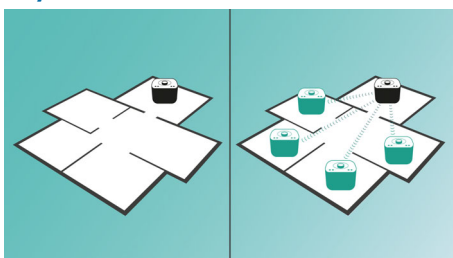

izzylink™

izzylink™ je bezdrátová technologie, která využívá standard IEEE 802.11n, který umožňuje propojit více reproduktorů a vytvořit bezdrátovou síť. Síť může propojit až pět reproduktorů bez nutnosti použít pro nastavení router, heslo k síti Wi-Fi či jakoukoli mobilní aplikaci chytrého zařízení. Reproduktory izzy můžete snadno připojit k síti a užít si poslech hudby v různých místnostech současně. Každý reproduktor lze jedním klepnutím přepínat mezi režimem s jedním reproduktorem pro individuální použití nebo skupinovým režimem pro poslech hudby ve více místnostech.