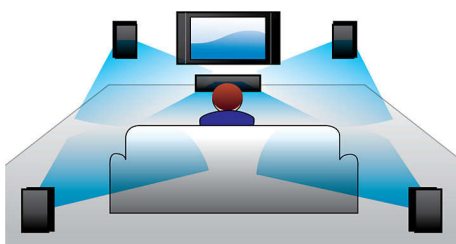

Улучшение планировки пространства

- Компактный дизайн, который подойдет для любого интерьера

Подключите и наслаждайтесь любыми развлечениями

- HDMI 1080p улучшает изображение до стандарта высокой четкости
- Набор баллов караоке для проведения дома веселых музыкальных конкурсов
- Воспроизведение DVD, VCD, CD и с USB устройств

PHILIPS

Основные особенности

Мощные АС с фазоинверторами

Мощные АС с фазоинверторами дают отличный звук

Dolby Digital и Pro Logic II

Встроенный декодер Dolby Digital устраняет необходимость иметь внешний декодер за счет обработки всех шести аудиоканалов для создания эффекта объемного звука и поразительно естественной и динамически реалистичной атмосферы звучания. Декодер Dolby Pro Logic II дает пять каналов объемной обработки звука от любого стереофонического источника.

Карaoke с оценкой исполнения

Теперь пение под караоке станет еще увлекательнее с функцией оценки исполнения! Получайте оценки и повышайте свои исполнительские навыки или устройте дружеское состязание. Эта функция автоматически оценивает исполнение и отображает юмористическую картинку, иллюстрируя полученные результаты. Веселитесь от души!

Воспроизводит все

Воспроизводите данные практически с любого диска или медиаустройства: DVD, VCD, CD или USB. Оцените непревзойденное удобство мультимедийного воспроизведения, а также привилегию совместного использования медиафайлов на телевизоре или системе домашнего кинотеатра.