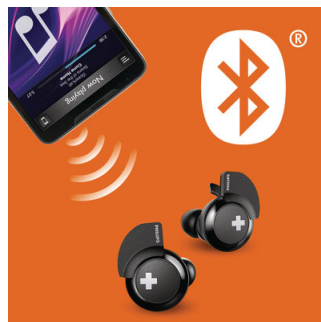

Bluetooth

Savienojiet ausiņas pārī ar jebkuru Bluetooth ierīci, lai klausītos mūziku bez vadiem.