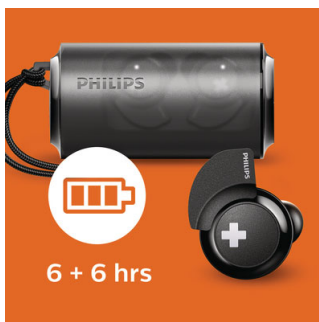

6 + 6 h atskaņošanas laiks

Ar 6 stundu atskaņošanas laiku jums pietiks jaudas ilgstošai mūzikas baudīšanai. Pievienošana pie uzlādes futrāļa nodrošina vēl 6 stundas atskaņošanas laika.