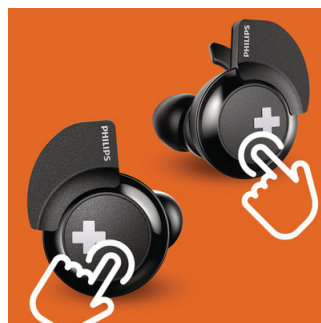

Pogas

Vadība ir tikai klikšķa attālumā. Vienu, divas vai trīs reizes nospiežot pogu, tiek aktivizētas dažādas funkcijas, nodrošinot vieglu vadību gan mūzikas atskaņošanai, gan zvanu veikšanai.