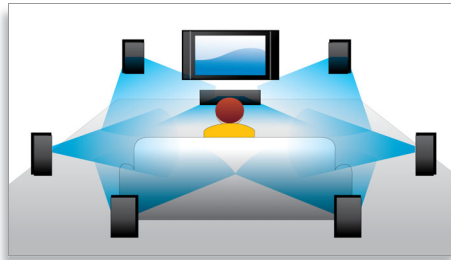

Dolby TrueHD e DTS-HD MA

Le opzioni DTS-HD Master Audio e Dolby TrueHD offrono 7.1 canali di audio insuperabile tramite dischi Blu-ray. L'audio che viene riprodotto è praticamente identico a quello di uno studio di registrazione, quindi puoi ascoltare l'essenza del suono così come è stato creato all'origine. Le opzioni DTS-HD Master Audio e Dolby TrueHD completano la tua esperienza di intrattenimento ad alta definizione.