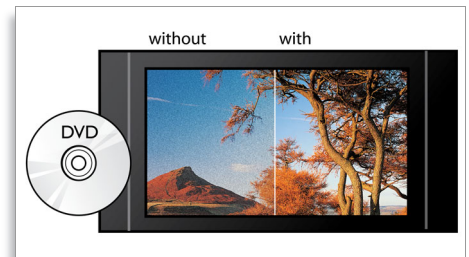

Riproduzione di DVD con upscaling video

HDMI 1080p con upscaling offre immagini nitide come il cristallo. Ora puoi guardare i film in DVD a risoluzione standard ad altissima definizione, visualizzando maggiori dettagli e immagini più reali. La scansione progressiva (rappresentata da "p" in "1080p") elimina le righe tipiche degli schermi TV, garantendoti immagini straordinariamente nitide. Inoltre, HDMI è in grado di effettuare una connessione digitale diretta che supporta segnali video HD digitali non compressi e segnali audio digitali multicanale, senza conversione dei segnali analogici; in tal modo le immagini sono impeccabili e la qualità audio è completamente priva di rumore.