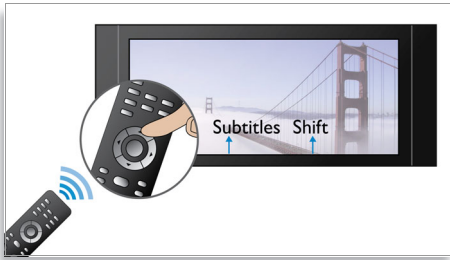

Senti di più

- Dolby TrueHD e DTS-HD MA per un audio surround HD 7.1

Partecipa di più

- BD-Live (profilo 2.0) per contenuti aggiuntivi online su supporto Blu-ray
- Il collegamento Hi-Speed USB 2.0 consente di riprodurre video/musica da unità flash USB
- Comandi touch-sensitive per un accesso facile e senza problemi
- Divertiti con tutti i tuoi film e la tua musica da CD e DVD
- EasyLink per controllare tutti i dispositivi HDMI CEC con un unico telecomando
- AVCHD consente di visualizzare i video della videocamera sul TV

asimpleswitch.com

PHILIPS

sense and simplicity

In evidenza

Subtitle Shift

Subtitle Shift è una funzione aggiuntiva che consente agli utenti di regolare manualmente la posizione dei sottotitoli sullo schermo del televisore o del PC. Utilizzando il telecomando, l'utente può spostare verso l'alto e verso il basso i sottotitoli. Sugli schermi widescreen, ad esempio i TV Cinema 21:9 e i proiettori, i sottotitoli a volte vengono tagliati. Al fine di visualizzarli al meglio, l'utente deve cambiare formato di visualizzazione venendo meno all'utilità di avere uno schermo widescreen. Grazie alla funzione Subtitle Shift, l'utente può preservare il formato di visualizzazione e posizionare al meglio i sottotitoli sullo schermo.