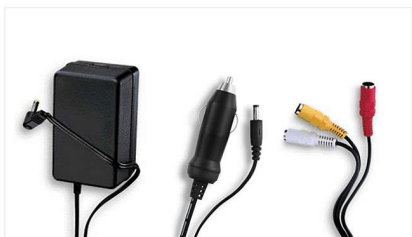

PHILIPS

Особенности

Смотрите программы бесплатного телевидения

Смотрите программы бесплатного телевидения в реальном времени

3 часа работы от встроенного аккумулятора*

Этот проигрыватель Philips поставляется в комплекте с компактным встроенным аккумулятором, обеспечивающим продолжительную работу. Можно смотреть фильмы, просматривать изображения и прослушивать музыку в течение 3 часов без перерыва, зарядив проигрыватель один раз. Для зарядки аккумулятора необходимо просто включить кабель питания в розетку.

18 см (7") поворот. цв.ЖК-пан.

7" поворачивающаяся цветная ЖК-панель для удобства просмотра

Адаптер переменного тока, автомобильный адаптер

Для удобства использования в комплект с проигрывателем Philips входит адаптер