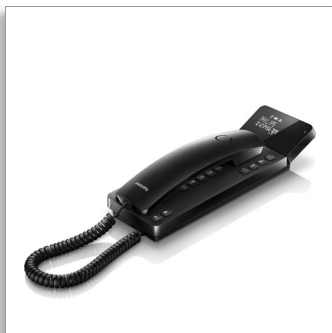

Philips
Vaste telefoon, Scala-
model

2,75 inch display, witte verlichting
SoundBar

M110B

Veilig en vertrouwd met stijl

Met de Philips Scala verandert traditionele communicatie in een trendy ervaring, met ergonomisch comfort. Deze telefoon met snoer en modern en elegant ontwerp is betrouwbaar, milieuvriendelijk en van hoogwaardige kwaliteit.

Bijzonder ontwerp gecombineerd met hoge kwaliteit

- Slim scharnierend display, goed leesbaar vanuit elke hoek
- Comfortabele handset met een perfect gewicht voor langdurige telefoongesprekken
- Kan op een tafel of aan de muur worden geplaatst

- Hoog contrast, 7 cm (2,75") wit-op-zwart negatiefdisplay
- Luidsprekertelefoon voor handsfree bellen
- In het telefoonboek kunt u 25 favoriete contactpersonen opslaan
- Nummerherkenning, zodat u altijd weet wie u belt*
- Privacybescherming met stille modus en gedempte modus
- Compatibel met gehoorapparaten - vermindert ongewenst geluid

Comfortabele handset

Comfortabele handset met een perfect gewicht voor langdurige telefoongesprekken

LED voor gebeurtenissen

Het rode LED-indicatielampje, dat mooi is geïntegreerd in het display, knippert om u te waarschuwen als u een oproep hebt gemist. Met de slimme CallLog-functie kunt u met slechts één druk op de knop eenvoudig zien welke oproep u hebt gemist.