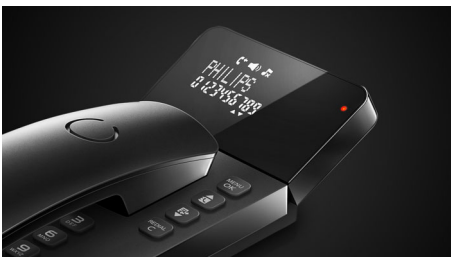

Nummerherkenning*

Soms is het handig om te weten door wie u wordt gebeld voordat u opneemt. Met onze nummerherkenning kunt u zien wie u belt.

Slim scharnierend display

Slim scharnierend display geeft u een duidelijk zicht op het telefoondisplay vanuit elke hoek - of de telefoon nu op een tafel staat of aan de muur hangt. Groot LCD-scherm met een hoog contrast, wit-op-zwart negatief-LCD en een groot lettertype zorgen voor extra comfort en moeiteloos lezen van het display.