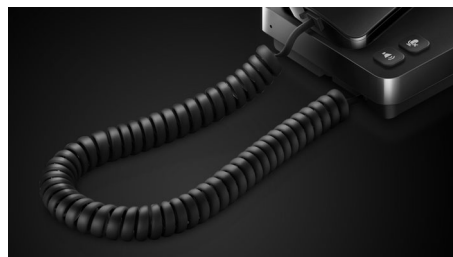

Stralingsvrij

Telefoons met snoer geven geen schadelijke straling af, aangezien het basisstation en de handset met een krulsnoer aan elkaar zijn verbonden.