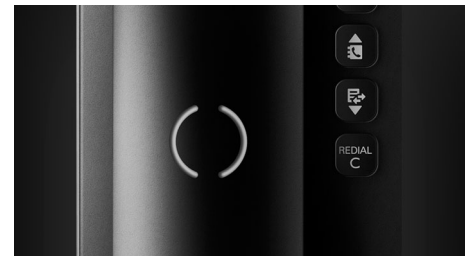

Philips
Vaste telefoon, Scala-
model

2,75 inch display, witte verlichting
SoundBar

M110B

Veilig en vertrouwd met stijl

Met de Philips Scala verandert traditionele communicatie in een trendy ervaring, met ergonomisch comfort. Deze telefoon met snoer en modern en elegant ontwerp is betrouwbaar, milieuvriendelijk en van hoogwaardige kwaliteit.

Comfortabele handset

Comfortabele handset met een perfect gewicht voor langdurige telefoongesprekken

LED voor gebeurtenissen

Het rode LED-indicatielampje, dat mooi is geïntegreerd in het display, knippert om u te waarschuwen als u een oproep hebt gemist. Met de slimme CallLog-functie kunt u met slechts één druk op de knop eenvoudig zien welke oproep u hebt gemist.

SoundBar

De handsfree modus maakt gebruik van een ingebouwde luidspreker om de stem van de beller te versterken, zodat u tijdens een gesprek kunt praten en luisteren zonder de telefoon aan uw oor te houden. Dit is vooral nuttig als u het gesprek met meerdere mensen wilt volgen of als u tijdens het gesprek aantekeningen wilt maken.

Geluid

- Compatibel met gehoorapparaten
- SoundBar
- Beltonen basisstation: Zoemer
- Volumeregeling: Volumeregeling
- Ringtones
- Beltonen op basisstation: 10 standaard

Beeld/scherm

- Schermgrootte: 7,0 cm (2,75")
- Schermtype: 1 regel dot-matrix + 1 regel numeriek + pictogrammen
- Achtergrondverlichting: ja
- Kleur van achtergrondverlichting: Wit