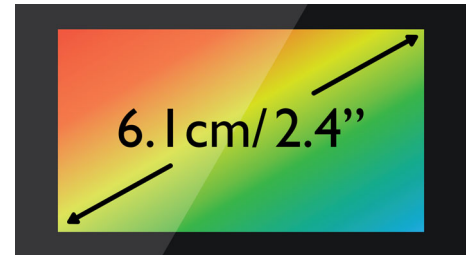

## 6,1 cm-es (2,4"-es) színes TFT kijelző

Magas kontrasztarányú, 6,1 cm-es (2,4"-es) színes TFT kijelző