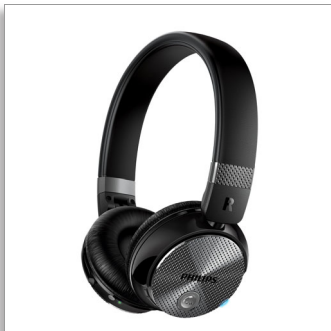

Philips  
Casque à réduction de  
bruit sans fil

HP 32 mm/concep. arrière  
fermée

Supra-aural  
Coussinets confortables  
Pliage compact

SHB8850NC

## Plus de son, moins de bruit sans fil

Sans fil, sans bruit et sans compromis. Plongez au cœur de la musique grâce à la technologie sophistiquée de réduction de bruit active ActiveShield™. Bénéficiez d'une connexion sans fil grâce à la fonction d'appairage NFC par simple contact, écoutez de la musique et gérez vos appels téléphoniques grâce aux commandes pratiques situées sur les coques.

### Son clair et naturel

- Les haut-parleurs de 32 mm en néodyme offrent un son précis
- Bluetooth® 4.0 haute qualité
- Coussinets ergonomiques doux pour un confort prolongé

### Plus pratique

- Appels mains libres pratiques avec micro et Bluetooth® 4.0
- Contrôlez les appels, la musique et le volume avec les commandes sur la coque
- Appairage NFC facile par simple contact
- Batterie rechargeable offrant jusqu'à 16 heures de musique sans fil
- Appairage multiple, pour de la musique et des appels téléphoniques depuis 2 appareils à la fois
- Activez Siri et Google Now en appuyant sur le bouton de la coque
- Le câble audio supplémentaire vous permet de continuer à écouter de la musique lorsque la batterie est déchargée.