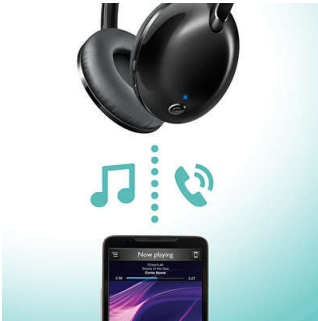

PHILIPS

Auscultadores sem fios Bluetooth®
Diafragmas de 32 mm/posterior fechada On-ear, Proteções suaves para os ouvidos, Totalmente dobrável

SHB4405BK/00

Destaques

Som cristalino

Os diafragmas inclinados de 32 mm de alta potência reproduzem um som nítido e cristalino e graves profundos e ricos.

Chamadas em mãos livres

O intuitivo telecomando permite-lhe reproduzir/parar faixas e atender chamadas com um simples toque de um botão.

Proteções ergonómicas

As proteções macias para as orelhas e os diafragmas inclinados são ideais para uma utilização prolongada e confortável.