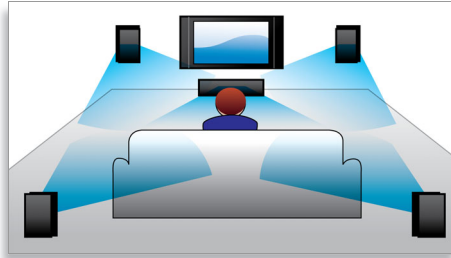

DTS, DolbyDigital, ProLogic II

En innebygd DTS- og Dolby Digital-dekoder fjerner behovet for en ekstern dekoder ved å behandle alle de seks kanalene for lydinformasjon, for å gi en surround-lydopplevelse og en forbløffende naturlig følelse av atmosfære og dynamisk realisme. Dolby Pro Logic II gir deg fem kanaler med surround-behandling fra en hvilken som helst stereokilde.