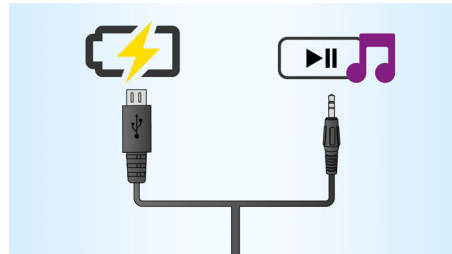

Φόρτιση και αναπαραγωγή με ένα μόνο καλώδιο

Αυτό το ηχείο της Philips συνοδεύεται από ένα μόνο καλώδιο, τόσο για φόρτιση της μπαταρίας όσο και για αναπαραγωγή μουσικής μέσω της βοηθητικής εισόδου. Ξεχάστε την ακαταστασία των καλωδίων και απολαύστε ποιότητα σήματος χωρίς συμβιβασμούς.

Προδιαγραφές

Διαστάσεις προϊόντος

- Διαστάσεις προϊόντος (Π x Υ x Β): 6,7 x 8,2 x 6,5 εκ.
- Διαστάσεις προϊόντος (Π x Υ x Β): 2,6 x 3,2 x 2,6 ίντσες
- Βάρος: 0,038 κ.
- Βάρος: 0,084 lb

Συμβατότητα

- Λειτουργεί με: τα περισσότερα smartphone με Bluetooth, tablet, συσκευές μουσικής
- iPad: iPad 1, iPad 2
- iPhone: iPhone 3, iPhone 3GS, iPhone 4, iPhone 4S
- iPod touch: 3ης γενιάς ή μεταγενέστερης έκδοσης
- Tablet και smartphone Android: με Android 2.1 και Bluetooth 2.1 ή μεταγενέστερη έκδοση
- άλλες συσκευές μουσικής: με Bluetooth 2.1 ή μεταγενέστερη έκδοση

Συνδεσιμότητα

- Προφίλ Bluetooth: A2DP, AVRCP, HFP, HSP
- Εμβέλεια Bluetooth: Σε ευθεία, 10 μ. ή 30 πόδια
- Μικρόφωνο: Ενσωματωμένο μικρόφωνο
- Φόρτιση USB
- Είσοδος ήχου (3,5 χιλ.)

Ήχος

- Ισχύς (RMS): 2 W
- Σύστημα ήχου: Μονοφωνικός ήχος

Ηχεία

- Οδηγός ηχείων: Σύστημα μαγνήτη νεοδυμίου

Ρεύμα

- Τύπος μπαταριών: λιθίου (ενσωματωμένη)
- Χρόνος λειτουργίας με μπαταρία: 8 ώρ.

Αξεσουάρ

- Ένα καλώδιο για: σύνδεση στην είσοδο 3,5 χιλ. και φόρτιση μέσω θύρας USB
- Πιστοποιητικό εγγύησης
- Φυλλάδιο παγκόσμιας εγγύησης
- Οδηγός γρήγορης έναρξης

Ημερομηνία έκδοσης
2016-03-21

Έκδοση: 3.0.6

12 NC: 8670 000 94792
EAN: 06 92341 07177 23

© 2016 Koninklijke Philips N.V.
Με την επιφύλαξη παντός δικαιώματος.

Οι προδιαγραφές ενδέχεται να αλλάζουν χωρίς προειδοποίηση. Τα εμπορικά σήματα ανήκουν στην Koninklijke Philips N.V. ή στους αντίστοιχους ιδιοκτήτες.

www.philips.com