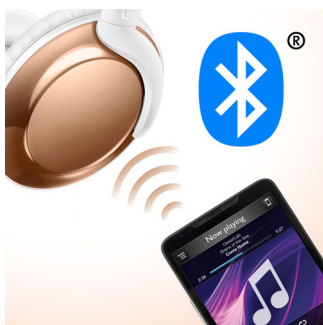

### Hovory handsfree

Snadno ovladatelné dálkové ovládání umožňuje pozastavovat/spouštět hudbu a přijímat hovory jediným stisknutím tlačítka.

### Ergonomické polstrování

Měkké polstrování sluchátek a skloněné reproduktory jsou ideální, protože zajišťují pohodlí při dlouhodobém nošení.

### Bluetooth 4.1

Spárujte své chytré zařízení se sluchátky pomocí technologie Bluetooth a užívejte si svobodný poslech křišťalově čisté hudby i volání – bez nepohodlných kabelů.