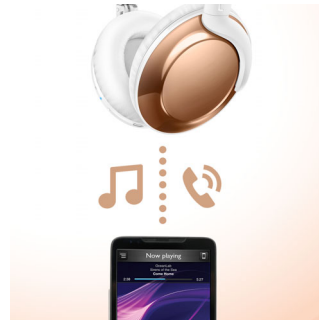

### Čistý zvuk

Vysoce výkonné 32mm skloněné reproduktory zajišťují čistý, zřetelný zvuk a hluboké, bohaté basy.

### Hovory handsfree

Snadno ovladatelné dálkové ovládání umožňuje pozastavovat/spouštět hudbu a přijímat hovory jediným stisknutím tlačítka.