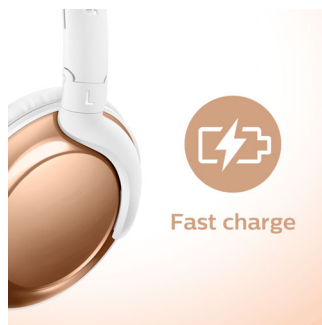

Rychlé nabíjení

Technologie rychlého nabíjení během pěti minut zajistí rychlý příkon energie, když se baterie vybijí. Stačí pět minut nabíjení a můžete hodinu přehrávat.