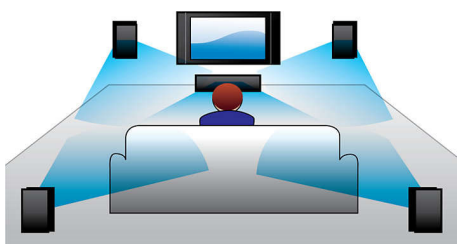

Dolby Digital

Tāpēc, ka Dolby Digital, pasaulē vadošie digitālā daudzkanālu audio standarti, darbojas atbilstoši cilvēka auss dabiskajai skaņas apstrādei, jūs varat baudīt nepārspējamās kvalitātes visaptverošas skaņas audio ar reālistiskiem telpiskiem akcentiem.