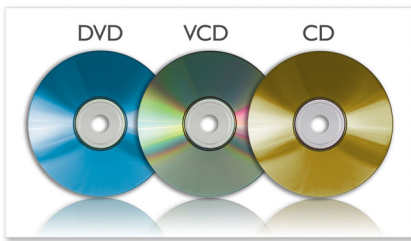

Nog meer plezier dankzij de gamefunctie

- TFT LCD-kleurenscherm van 17,8 cm (7") voor sublieme weergave
- CD met leuke games meegeleverd

Extra functionaliteit voor nog meer gemak

- Inclusief TÜV-goedgekeurd bevestigingssetui
- Inclusief autoadapter en bevestigingsband
- Volledig hervatten na stroomonderbreking
- AC/DC-adapter meegeleverd

PHILIPS

Kenmerken

DVD, DVD+/-RW, (S)VCD, CD

De draagbare DVD-speler van Philips is compatibel met de meeste verkrijgbare DVD- en CD-discs. DVD, DVD+/-R, DVD+/-RW, (S)VCD en CD kunnen allemaal op de DVD-speler worden afgespeeld. DVD+/-R is een korte benaming voor een DVD-station dat beide gangbare opneembare DVD-formaten

ondersteunt. DVD+/-RW ondersteunt beide gangbare herschrijfbaar discformaten.

DivX-gecertificeerd

Met DivX[®]-ondersteuning kunt u DivX-gecodeerde video's en films van internet bekijken, waaronder aangeschafte Hollywood-films. Het DivX-mediaformaat is een op MPEG-4 gebaseerde videocompressietechnologie waarmee u grote bestanden, zoals films, trailers en muziekvideo's, kunt opslaan op media als CD-R/RW en opneembare DVD's, USB-apparaten en andere geheugenkaarten en afspelen op uw DivX Certified[®] Philips-apparaat.