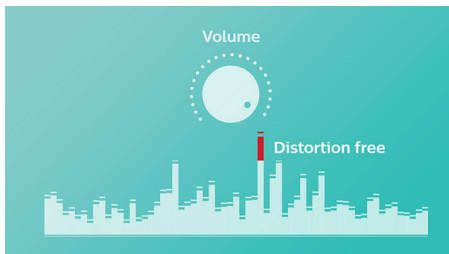

Parlante portátil inalámbrico
8 h de carga, 4 W Bluetooth de largo alcance, Resistente al agua y al polvo, Correa USB incluida

BT3900P/00

Destacados

Controlador potente

Gracias a una gran área de radiación de graves y un potente controlador, el parlante EverPlay te ofrece un gran sonido desde un formato compacto. Ya que se fabricó para ser sensible y estable, su diseño de cono de papel incluye una tapa de aluminio para evitar el polvo y ofrecer una respuesta más uniforme y una salida de alta frecuencia mejorada.

Radiadores de graves

Gracias a una gran área de radiación de graves, el parlante EverPlay te ofrece un gran sonido desde un formato compacto. Proporciona extensión y refuerzo para graves adicionales.

Función que evita los cortes

La función que evita los cortes permite reproducir música a un volumen más alto con una alta calidad, incluso cuando la batería está baja. Acepta un rango de señales de entrada que va de 300 mV a 1000 mV y mantiene tus parlantes a salvo de daños por distorsión. Esta función integrada monitorea la señal musical cuando atraviesa el amplificador y mantiene los altos dentro del rango del amplificador, lo que evita la distorsión del audio provocada por los cortes sin afectar la potencia. La capacidad de un parlante portátil para reproducir los altos musicales disminuye con la carga de la batería, pero la función que evita los cortes reduce los altos causados por la batería baja, para que la música se mantenga sin distorsiones.