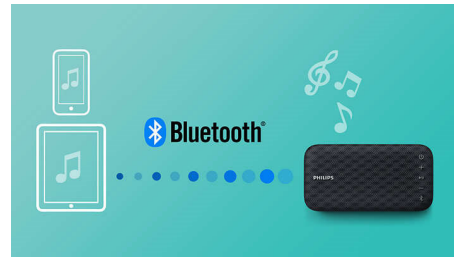

BT3900P/00

Destacados

Controlador potente

Gracias a una gran área de radiación de graves y un potente controlador, el parlante EverPlay te ofrece un gran sonido desde un formato compacto. Ya que se fabricó para ser sensible y estable, su diseño de cono de papel incluye una tapa de aluminio para evitar el polvo y ofrecer una respuesta más uniforme y una salida de alta frecuencia mejorada.

Radiadores de graves

Gracias a una gran área de radiación de graves, el parlante EverPlay te ofrece un gran sonido desde un formato compacto. Proporciona extensión y refuerzo para graves adicionales.

Función que evita los cortes

Transmisión inalámbrica de música

Bluetooth es una tecnología de comunicación inalámbrica sólida y de bajo consumo que permite la conexión sencilla con iPod/iPhone/iPad u otros dispositivos Bluetooth, como smartphones, tablets e incluso computadoras portátiles. Así podés disfrutar con este parlante tu música favorita y el sonido de videos o juegos de forma fácil e inalámbrica.