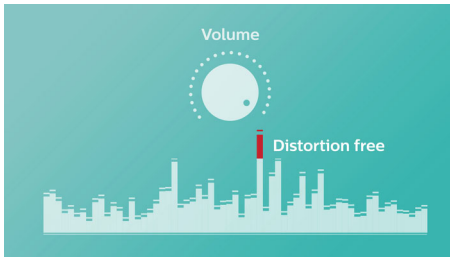

PHILIPS

Altavoz portátil inalámbrico

4 W, 8 horas Bluetooth de amplio alcance, Resistente al agua y al polvo, Correa USB incluida

BT3900B/00

Destacados

Función que evita los cortes

La función que evita los cortes permite reproducir música con una alta calidad, incluso cuando la batería está baja. Acepta un intervalo de señales de entrada que va de 300 mV a 1000 mV y mantiene los altavoces a salvo de daños por distorsión. Esta función integrada controla la señal musical cuando atraviesa el amplificador y mantiene los altos dentro del rango del amplificador, evitando la distorsión del audio provocada por los cortes sin afectar a la potencia. La capacidad de un altavoz portátil para reproducir los altos musicales disminuye con la energía de la batería, pero la función que evita los cortes reduce los altos causados por la batería baja, manteniendo la música libre de distorsiones.

Transmisión inalámbrica de música

Bluetooth es una tecnología de comunicación inalámbrica sólida y de bajo consumo. La tecnología permite una fácil conexión inalámbrica a iPod/iPhone/iPad u otros dispositivos Bluetooth, como smartphone, tablet o incluso computadoras portátiles. Por eso, puedes disfrutar fácilmente de tu música