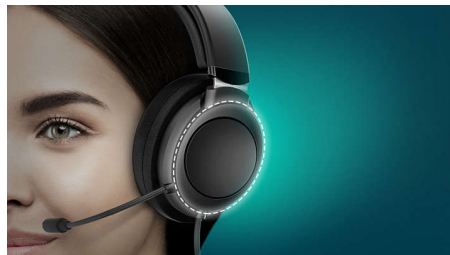

Diseño

- Color: Blue

UPC

- UPC: 8 40063 20109 5

Destacados

Graves enriquecidos, sonido claro

Revive tus mejores momentos en la pista de baile una y otra vez. Los altavoces de neodimio de 32 mm ofrecen unos graves potentes y definidos, y un sonido claro. El diseño cerrado en la parte posterior proporciona un fantástico aislamiento del sonido para que puedas disfrutar de cada segundo de tus pistas favoritas.

Ligera

Disponibles en elegantes colores mate, estos auriculares de diadema cuentan con una banda de sujeción acolchada tan ligera que apenas la notarás. Las suaves almohadillas están claramente marcadas para las orejas izquierda y derecha, y se pueden colocar en ángulo hasta que tengan el ajuste adecuado.

Diseño plegable

Déjate llevar por los graves. Los auriculares se pliegan completamente y giran hacia dentro, para llevarlos fácilmente en el bolsillo o en el bolso. Solo tienes que plegarlos y estarás listo para salir.

Mando a distancia integrado.

Recibe una llamada y pon en pausa tu lista de reproducción sin ni siquiera tocar tu smartphone. El conector en ángulo te ayuda a mantener los auriculares conectados a tu dispositivo inteligente, lo que resulta práctico cuando tienes el teléfono en el bolsillo.

- Conector en ángulo para mantener los auriculares enchufados

Atractivos colores mate

Atractivos colores mate

Excelente aislamiento del sonido

Excelente aislamiento del sonido gracias al diseño cerrado en la parte posterior

Potente altavoz de neodimio de 32 mm

Potentes altavoces de neodimio de 32 mm

Almohadillas suaves

Almohadillas suaves que se pueden ir moviendo hasta que encuentres la posición más cómoda

Plegable y compacto

Plegable y compacto, excelente para viajes y llevar tu música adonde quieras.

Fecha de emisión
2024-04-21

Versión: 9.3.4

EAN: 48 95229 11027 4

© 2024 Koninklijke Philips N.V.
Todos los derechos reservados.

Las especificaciones están sujetas a cambios sin previo aviso. Las marcas registradas son propiedad de Koninklijke Philips N.V. o de sus propietarios respectivos.

www.philips.com