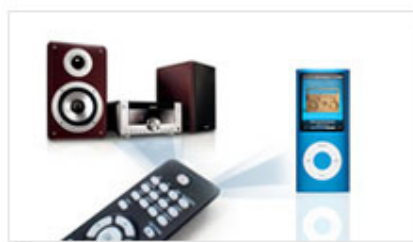

Telecomandă all-in-one

Cu telecomanda Philips all-in-one, acum puteți parcurge ușor sute de melodii pe sistemul muzical Philips și iPod/iPhone cu o simplă apăsare a telecomenzii. Informațiile afișate sunt listate în funcție de lista de melodii, album,

interpret, gen muzical sau melodie și permit navigarea rapidă și simplă prin sute de fișiere. Permite operarea cu o singură mână și garantează o experiență unică.

Oră de sincronizare automată

Oră de sincronizare automată prin andocare iPod/iPhone cu conectorul Lightning