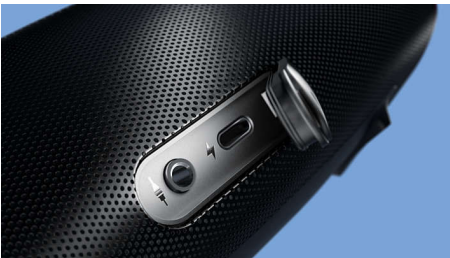

La fiesta sigue con 12 h de tiempo de reproducción

El sonido se mantiene nítido incluso cuando reproducís música a todo volumen y un radiador pasivo amplifica los graves. Tenés 12 horas de tiempo de reproducción y cargarlo completo toma 6 horas. ¿Querés que la fiesta suene aún más fuerte? Emparejalo con un altavoz idéntico para obtener un sonido estéreo.