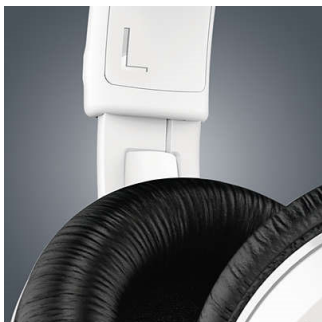

Mucho más prácticos

- Tecnología Bluetooth para una total libertad de movimiento
- Sencillo control inalámbrico de música y llamadas mediante Bluetooth
- Diseño plano plegable para guardarlos fácilmente mientras te desplazas

PHILIPS

Destacados

Altavoces de 32 mm

Controladores de 32 mm de alta intensidad para graves claros de gran calidad

Banda de sujeción, auriculares ajustables

Los auriculares ajustables se han diseñado para que se adapten siempre a la forma de tu cabeza, de manera que no notarás siquiera que los llevas puestos.

Tecnología Bluetooth

Empareja tus auriculares con cualquier dispositivo Bluetooth para disfrutar de un entretenimiento musical inalámbrico con sonido Crystal Clear.

Diseño cerrado en la parte posterior

Un diseño cerrado en la parte posterior aísla la música del sonido externo, lo que te permite disfrutar de la música con los detalles precisos y los graves dinámicos con los que fueron creados.