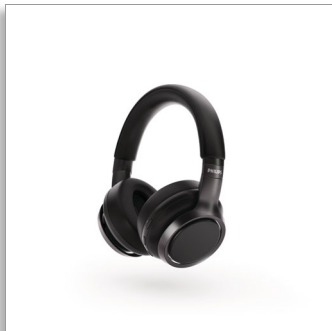

Philips
Auriculares inalámbricos
supraaurales

Reducción de ruido Pro
Asistente de Google integrado
Bluetooth multipunto
Control táctil

TAH9505BK

Diseñado para sumergirse

Inspiración. Motivación. Concentración. Con una excelente reducción activa del ruido y un sonido nítido para las llamadas, estos auriculares supraaurales inalámbricos tienen todo lo que necesitas. El asistente de Google totalmente integrado te permite hacer muchas más cosas sin tener que usar las manos.

Sonido excepcional, diseño elegante.

- Reducción híbrida y activa del ruido. Enfócate donde desees
- Modo de conciencia. Escucha el mundo exterior cuando lo necesites
- Diseño supraaural redondeado. Diseño elegante, sonido excepcional
- Controladores de 40 mm. Graves profundos, medios equilibrados, agudos nítidos
- Aplicación para audífonos de Philips. Control de sonido personalizado

Diseño elegante, sonido excepcional

Los auriculares redondos aportan un estilo inconfundible. El ajuste supraaural crea un sello que aísla de forma pasiva el ruido externo. Los controladores de 40 mm perfectamente sintonizados ofrecen graves profundos, medios equilibrados y altas frecuencias brillantes.