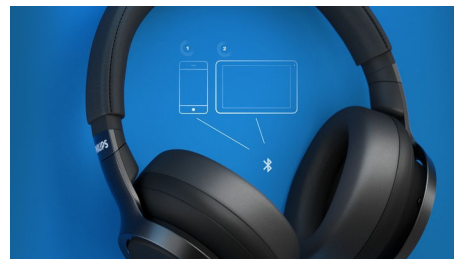

Llamadas nítidas

Las llamadas son nítidas y puedes conectarte a dos dispositivos Bluetooth a la vez. Algo ideal si quieres escuchar las notificaciones del teléfono mientras transmites podcasts a través del portátil. Se incluye Google Fast Pairing para teléfonos Android.

Asistente de Google*

Solo tienes que pulsar el botón de voz para activar el Asistente de Google o cualquier otro asistente de voz. El Asistente de Google totalmente integrado te permite interactuar con el teléfono sin necesidad de usar las manos. Haz que te lea las notificaciones, pídele que reproduzca música y mucho más.

Conéctate a cualquier fuente

Estos auriculares con certificación de audio de alta resolución te permiten sumergirte en tus álbumes favoritos en cualquiera de tus dispositivos inteligentes, equipos domésticos, televisores o portátiles. Puedes conectar el cable extraíble al equipo de alta resolución para escuchar con cables.

Google Fast Pair*

Google Fast Pair te permite emparejar los auriculares y un dispositivo Android compatible con un solo toque. Cuando los auriculares estén cerca del dispositivo Android, se te preguntará automáticamente si quieres conectarlos.