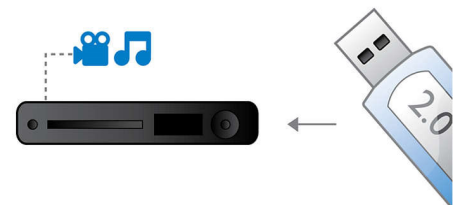

Die universelle serielle Schnittstelle, kurz USB genannt, ist ein Standardprotokoll für den problemlosen Anschluss von PCs, Peripheriegeräten und Unterhaltungselektronik. High-Speed USB-Geräte haben eine Datenübertragungsrate von bis zu 480 Mbit/s, im Gegensatz zu den 12 Mbit/s des ursprünglichen USB-Standards. Mit der High-Speed USB 2.0-Verbindung müssen Sie lediglich Ihr USB-Gerät anschließen, den Film, den Musiktitel oder das Foto auswählen und die Wiedergabe starten.