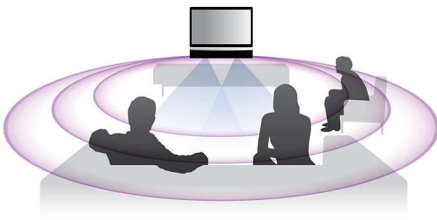

- EasyLink zur Steuerung aller HDMI-CEC-Geräte über eine einzige Fernbedienung
- HDMI 1080p Upscaling bietet noch schärfere Bilder
- High-Speed-USB 2.0 zur Wiedergabe von Videos/Musik von USB-Flashlaufwerken
- Integriertes Dock für eine bequeme Wiedergabe von Ihrem iPod/iPhone aus

Ambisound-Technologie

Die Ambisound-Technologie bietet perfekten Mehrkanal-Surround-Sound mit weniger Lautsprechern. Sie sorgt für ein unvergessliches 5.1-Klangerlebnis ohne die Einschränkungen durch Sitzposition, Raumdesign und -größe oder durch eine Vielzahl an Kabelverbindungen und Lautsprechern. Aufgrund des Zusammenspiels von psychoakustischen Phänomenen, der Array-Signalverarbeitung und der präzisen Positionierung der Lautsprecher-Treiber liefert Ambisound mehr Klang mit weniger Lautsprechern.

DoubleBASS-Technologie

DoubleBASS gewährleistet selbst bei einer kompakten Baugröße des Subwoofers die Wiedergabe tiefster Basstöne. Es erfasst tiefe Frequenzen und gibt diese im hörbaren Bereich des Subwoofers wieder. Auf diese Weise werden ein energiereicherer Sound und ein Hörerlebnis ohne Kompromisse erzielt.