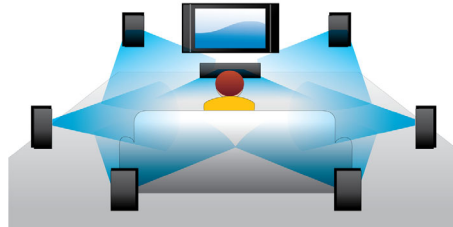

Dolby TrueHD

O Dolby TrueHD oferece-lhe o melhor som a partir dos seus discos Blu-ray. O som reproduzido é praticamente indistinguível do som de um estúdio de gravação, para ouvir exactamente aquilo que os artistas tinham em mente. O Dolby TrueHD completa a sua experiência de entretenimento em alta definição.

Dolby Digital DTS2.0

Dolby Digital DTS2.0 para a melhor experiência cinematográfica