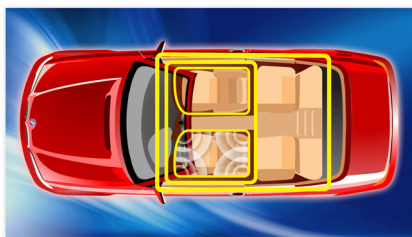

Fénypontok

Music Zone

A Philips innovatív Music Zone technológiája lehetővé teszi, hogy a vezető és az utasok az előadó szándékai szerinti, élethűbb térhatásban élvezhessék a zenét. Az utasok könnyen átválthatják a zenehallgatási területeket a vezetőtől az utasokhoz, majd vissza a legjobb autós hanghatás elérése érdekében. A speciális területszabályzó gomb három előre megadott beállítással – bal, jobb és első (valamint összes) – rendelkezik, így dinamikusan beállíthatja a zenehallgatási igényeinek legmegfelelőbb területet, utazzon akár egyedül, akár utasokkal.