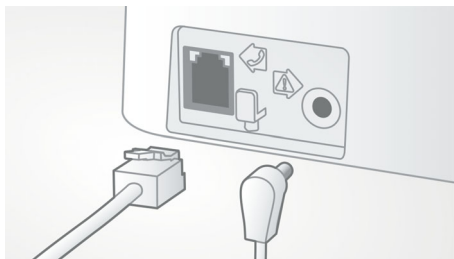

Prodotto ecocompatibile

- Riduzione del 60% delle radiazioni quando la modalità ECO è attiva
- Consumo energetico ridotto: < 0,65 W in modalità stand-by

PHILIPS

In evidenza

Facilità di impostazione

Configurazione davvero semplice. Installazione semplificata: prodotto Plug & Play