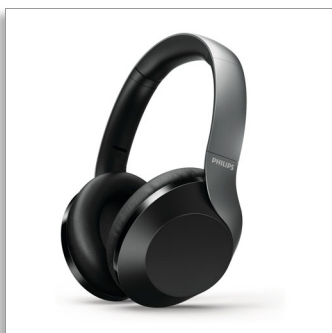

Philips  
Trådløs over-ear-  
hovedtelefon med høj  
opløsning

40mm drivere/lukket bagside

TAH8505BK

### Føles godt. Ser godt ud. Spiller længe

- Aktiv støjrreduktion (ANC). Fortab dig i musikken
- 30 timers afspilningstid eller talletid (25 timer med ANC slået til)
- Et fladt og kompakt sammenfoldeligt design. Nem opbevaring
- Elegant, justerbar hovedbøjle. Bløde ørepuder