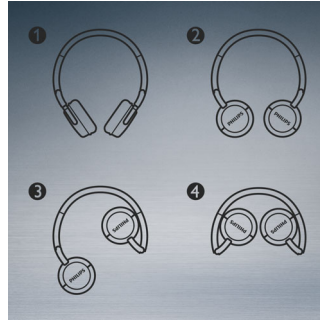

Vikbar design för plan förvaring

De här hörlurarna med kan fällas ihop och är lätta att ta med sig och förvara.