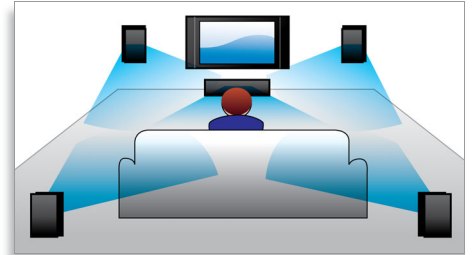

Dolby TrueHD a DTS-HD

Dolby TrueHD a DTS-HD Master Audio Essential prinášajú ten najdetailnejší zvuk z diskov Blu-ray. Reprodukovaný zvuk je doslova nerozpoznateľný od štúdiovej nahrávky, takže budete počuť presne to, čo chceli jeho tvorcovia. Funkcie Dolby TrueHD a DTS-HD Master Audio Essential sú dokonalým vyvrcholením vášho zážitku zo zábavy vo vysokom rozlíšení.