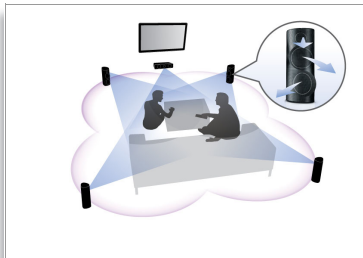

## 3D nasmerované reproduktory

3D nasmerované reproduktory majú nasmerované budiče, ktoré vysielajú zvuk nielen dopredu, ale aj do bokov, čím vytvárajú širšiu zónu ideálneho posluchu, takže si môžete vychutnať intenzívnejší a pohlcujúci priestorový zvuk ako v kine.