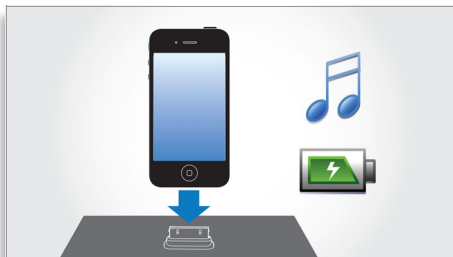

Izceltie produkti

Atskaņojiet un uzlādējiet iPod/iPhone

Baudiet savu iemīļoto MP3 mūziku iPod/iPhone uzlādes laikā! Dokstacija dod iespēju pievienot portatīvo ierīci tieši dokstacijas izklaides sistēmai, un jūs varat klausīties savu iecienīto mūziku augstākajā kvalitātē. Atskaņošanas laikā tiek uzlādēti arī iPod/iPhone, tātad jūs varat baudīt mūziku un neraizēties par to, ka portatīvā atskaņotāja baterija izlādēšies. Dokstacijas izklaides sistēma automātiski uzlādē portatīvo ierīci, kamēr tā ir ievietota dokstacijā.