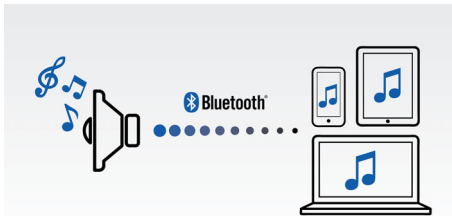

## Caixa acústica wireless

Bluetooth® aptX e NFC Porta USB para carregamento, Microfone embutido para chamadas, 10W, bateria recarregável

### Tecnologia NFC

Emparelhe dispositivos Bluetooth facilmente com a tecnologia NFC (Near Field Communications, Comunicações de campo próximo) de um toque. Toque o smartphone ou tablet habilitado para NFC na área de NFC de uma caixa acústica para ligar a caixa, comece o emparelhamento via Bluetooth e inicie a transferência de músicas.

### Transmissão de músicas wireless

O Bluetooth é uma tecnologia de comunicação wireless de curto alcance resistente e com uso eficiente de energia. A tecnologia permite fácil conexão wireless a iPod/iPhone/iPad ou a outros dispositivos Bluetooth, como smartphones, tablets ou até mesmo notebooks. Dessa forma, você pode apreciar com facilidade e via wireless suas músicas favoritas, o som de vídeos ou de games de jogo neste alto-falante.