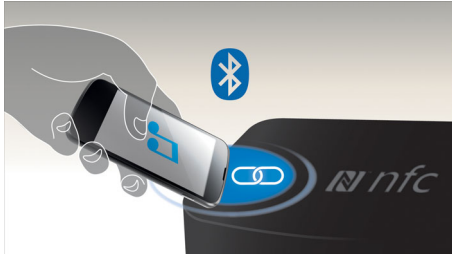

Caixa acústica wireless

Bluetooth® aptX e NFC Porta USB para carregamento, Microfone embutido para chamadas, 10W, bateria recarregável

Destaques

Tecnologia NFC

Emparelhe dispositivos Bluetooth facilmente com a tecnologia NFC (Near Field Communications, Comunicações de campo próximo) de um toque. Toque o smartphone ou tablet habilitado para NFC na área de NFC de uma caixa acústica para ligar a caixa, comece o emparelhamento via Bluetooth e inicie a transferência de músicas.