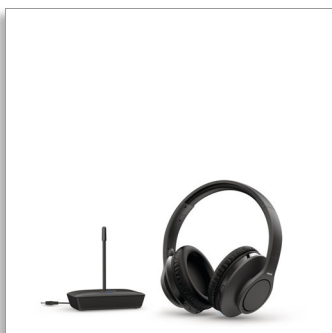

Philips
Cuffie TV wireless

Audio nitido con driver da 30 mm

Fascia leggera
Fino a 18 ore di riproduzione
Isolamento acustico passivo
eccellente

TAH6005BK

Audio eccezionale per programmi, film e altro ancora

Ascolta l'audio dei tuoi programmi e film preferiti senza disturbare gli altri! Queste cuffie TV wireless over ear offrono un audio nitido e senza latenza con bassi eccezionali. La portata wireless è di ben 100 m.

Ascolta ogni dettaglio

- Qualsiasi film e programma. Ascolta senza disturbare gli altri
- Driver al neodimio da 30 mm. Audio nitido con bassi potenti
- Design over ear. Ottimo isolamento acustico passivo
- Connessione wireless con sintonizzazione automatica FM

Comfort di ascolto prolungato

- Leggere e confortevoli
- Fascia imbottita, regolabile
- Cuscinetti regolabili

Ovunque preferisci sederti

- Portata wireless da 100 m. Ascolta ovunque ti trovi in casa
- 18 ore di autonomia di riproduzione con una ricarica completa
- 2 batterie AAA ricaricabili. Tempo di ricarica di 6 ore