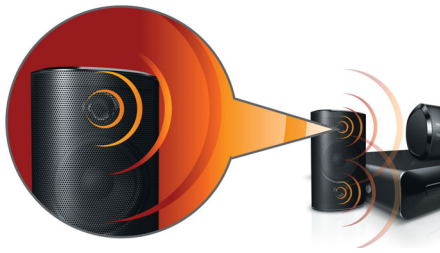

5.1 home cinema
HDMI 1080p

Kenmerken

Krachtige luidsprekers met baspijpen

Krachtige luidsprekers met baspijpen voor geweldig geluid

Dolby Digital en Pro Logic II

Een ingebouwde Dolby Digital-decoderbox zorgt ervoor dat er geen externe decoder meer nodig is door alle zes kanalen met audio-informatie te verwerken. Zo kunt u genieten van een Surround Sound-ervaring en een buitengewoon natuurlijk gevoel van sfeer en dynamisch realisme. Dolby ProLogic II biedt u vijf kanalen met Surround-verwerking vanaf elke stereobron.